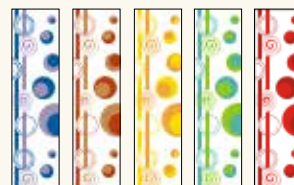

Afstandhouder voor wandmontage.

Klemmen voor bevestiging aan standaardrail. Klemmen set bestaat uit twee klemmen.

VAB RM RFW zuilmontage

Ideaal op plekken waar wandmontage niet mogelijk is. Verkrijgbaar in 3 hoogtes (145 cm, 165 cm en 185 cm).

Roestvrijstalen zuil, Kantlengte 5 cm.

Aan de roestvrij stalen zuil kunnen tot vier vouw- wanden worden gemonteerd. Stabiele zuil door 4-voudige schroefbevestiging Elegante afdekking.

Kleuren/designs

Kleuren EFFEN KLEURVLAK

Design Flowers

- per vleugel te combineren met EFFEN KLEURVLAK
- folie op één zijde, design schijnt door op achterkant
- aanslag rechts of links specificeren

Design Retro

- per vleugel te combineren met EFFEN KLEURVLAK
- folie op één zijde, design schijnt door op achterkant
- aanslag rechts of links specificeren

Design Ginkgo

- folie op één zijde
- het design schijnt door op de achterkant van het melkwitte polycarbonaat
- aanslag rechts of links specificeren

Design Monsters

- per vleugel te combineren met EFFEN KLEURVLAK
- folie op één zijde, design schijnt door op achterkant
- aanslag rechts of links specificeren