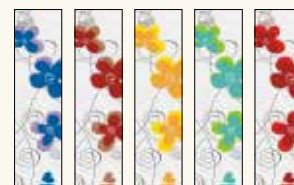

Ideaal voor mobiele afscherming als aanvulling op de VAB RM RFW

VAB RM RBF Butterfly-vouwwand

VAB RM RBF is een 3-vleugelige vouwwand met een vleugel die midden op de dubbele kruisvoet geplaatst is en met aan beide kanten een vleugel die 360° kan worden gedraaid.

VAB RM RFW wandmontage

Prettige sfeer door ondoorzichtige maar lichtdoorlatende panelen van polycarbonaat. Moeilijk ontvlambaar volgens NEN EN 13501 B-s1 d0. Afschermingslengte tot meer dan 300 cm mogelijk. Verkrijgbaar in 3 hoogtes (145 cm, 165 cm en 185 cm). Vleugelbreedte 30 cm. Uitvoerbaar met 3 tot 10 vleugels. 'VAB RM RTC' (ropimex® Turn & Connect) maakt het mogelijk de vleugels tot 360° te draaien. Latere uitbreiding mogelijk.

Afstandhouder voor wandmontage.

Klemmen voor bevestiging aan standaardrail. Klemmen set bestaat uit twee klemmen.

VAB RM RFW zuilmontage

Ideaal op plekken waar wandmontage niet mogelijk is. Verkrijgbaar in 3 hoogtes (145 cm, 165 cm en 185 cm).

Roestvrijstalen zuil, Kantlengte 5 cm.

Aan de roestvrij stalen zuil kunnen tot vier vouw- wanden worden gemonteerd. Stabiele zuil door 4-voudige schroefbevestiging Elegante afdekking.

Kleuren/designs

Kleuren EFFEN KLEURVLAK